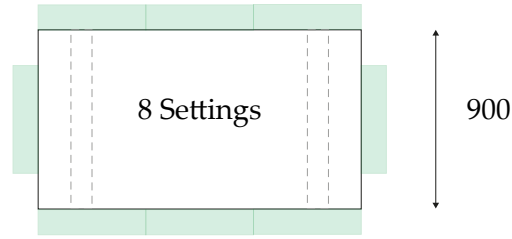

Komodo Dining Table  
1800 x 900 x 760mm

1800

1800

Komodo Dining Table  
2400 x 1100 x 760mm

2400

2400

Komodo Dining Table  
3000 x 1100 x 760mm

3000

3000

Komodo Dining Table  
3600 x 1300 x 760mm

3600

3600