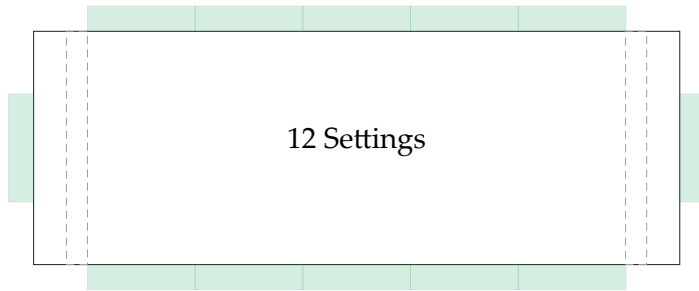

Komodo Dining Table  
1800 x 900 x 760mm

1800

1800

Komodo Dining Table  
2400 x 1100 x 760mm

2400

2400

Komodo Dining Table  
3000 x 1100 x 760mm

3000

3000

Komodo Dining Table  
3600 x 1300 x 760mm

3600

3600