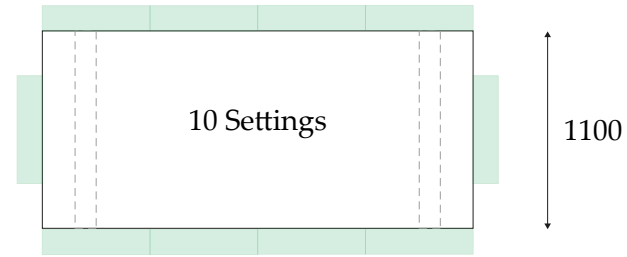

Komodo Dining Table  
1800 x 900 x 760mm

1800

1800

Komodo Dining Table  
2400 x 1100 x 760mm

2400

2400

Komodo Dining Table  
3000 x 1100 x 760mm

3000

3000

Komodo Dining Table  
3600 x 1300 x 760mm

3600

3600