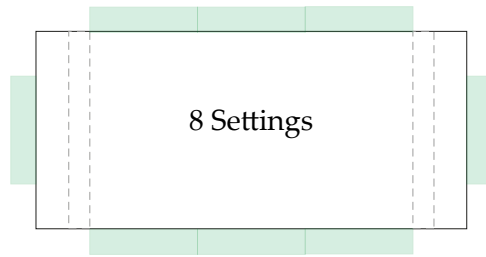

Komodo Dining Table  
1800 x 900 x 760mm

1800

1800

Komodo Dining Table  
2400 x 1100 x 760mm

2400

2400

Komodo Dining Table  
3000 x 1100 x 760mm

3000

3000

Komodo Dining Table  
3600 x 1300 x 760mm

3600

3600